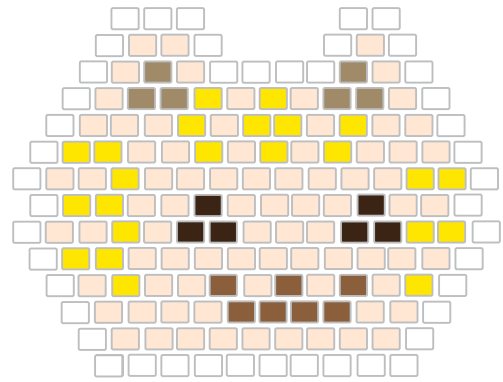

ハチワレさん と チャトラさん

MIYUKI デリカビーズの色を変更するだけで、いろんな模様の猫が作れます。

ハチワレさん

チャトラさん

ぶさかわ 猫の 白図案

猫の色を塗ってみてね。