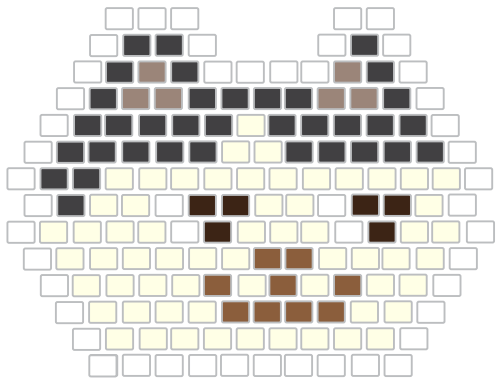

ハチワレさん と チャトラさん

MIYUKI デリカビーズの色を変更するだけで、いろんな模様の猫が作れます。

ハチワレさん

チャトラさん

ぶさかわ 猫の 白図案

猫の色を塗ってみてね。